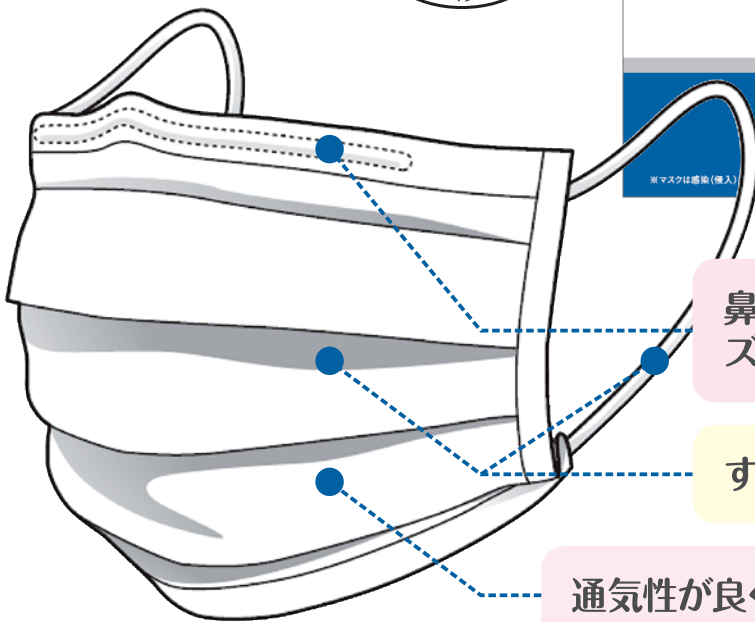

nepia

ネピア 長時間フィットマスク

鼻周りのワイヤーが長いから、ズレにくい

優しい肌触りで
通気性にも優れています

全国マスク工業会
マーク入り

鼻まわりのワイヤーが長いから、
ズレにくく、長時間しっかりフィット

すべて日本製の素材を使用

通気性が良く肌ざわりの良い不織布3層

梱包イメージ

本体に「nepia」の表記無しの為、特価にて**数量限定販売!!**

← 現行モデルにはある
左の表記がありませんが
同等商品になります。

ネピア 長時間フィットマスク

※素材名：本体：不織布、耳部ゴム：ポリウレタン
※本体サイズ：約W175×H95mm
※枚数：50枚/1箱（個包装ではありません）
※箱サイズ：約W185×H155×D105mm
※出荷ロット：2箱セット[100枚]単位

価格等は
お問い合わせください。