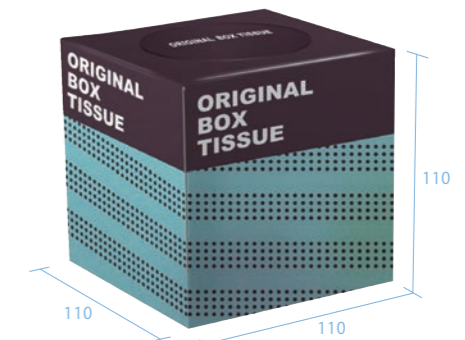

**SET1103**  
バガス配合水解紙ポケットティッシュ8W  
●商品サイズ: W125×D85×H8mm  
●原紙サイズ: 205×197mm  
●入数: 500個  
●発送単位: 1,000個  
●ケースサイズ: W560×D280×H310mm

**SET1105**  
全て水に流せるポケットティッシュ  
10W (特許取得商品)  
●商品サイズ: W125×D85×H10mm  
●原紙サイズ: 205×197mm  
●入数: 500個  
●発送単位: 500個  
●ケースサイズ: W635×D290×H400mm

**SET1106**  
シルキーローション 10W  
(ローションポケットティッシュ)  
●商品サイズ: W125×D85×H8mm  
●原紙サイズ: 205×197mm  
●入数: 500個  
●発送単位: 500個  
●ケースサイズ: W560×D270×H385mm

超人気台と  
超定番ティッシュの  
コラボレーション!!

**NZT1503**  
海物語プチティッシュ 14W  
夏バージョンセット  
●商品サイズ: W120×D55×H44mm  
●原紙サイズ: 210×200mm  
●入数: 200個  
●発送単位: 200個  
●ケースサイズ: W530×D315×H520mm

BOXティッシュ

**100個から作成可能!!** 最短7営業日出荷!!

**オフセット** レギュラー150W  
●枚数: 300枚(150組)  
●商品サイズ: W230×H50×D115mm  
●入数: 60個

**オンデマンド** レギュラー150W  
●枚数: 300枚(150組)  
●商品サイズ: W240×H65×D115mm  
●入数: 50個

**オフセット** キューブ80W  
●枚数: 160枚(80組)  
●商品サイズ: W110×H110×D110mm  
●入数: 60個