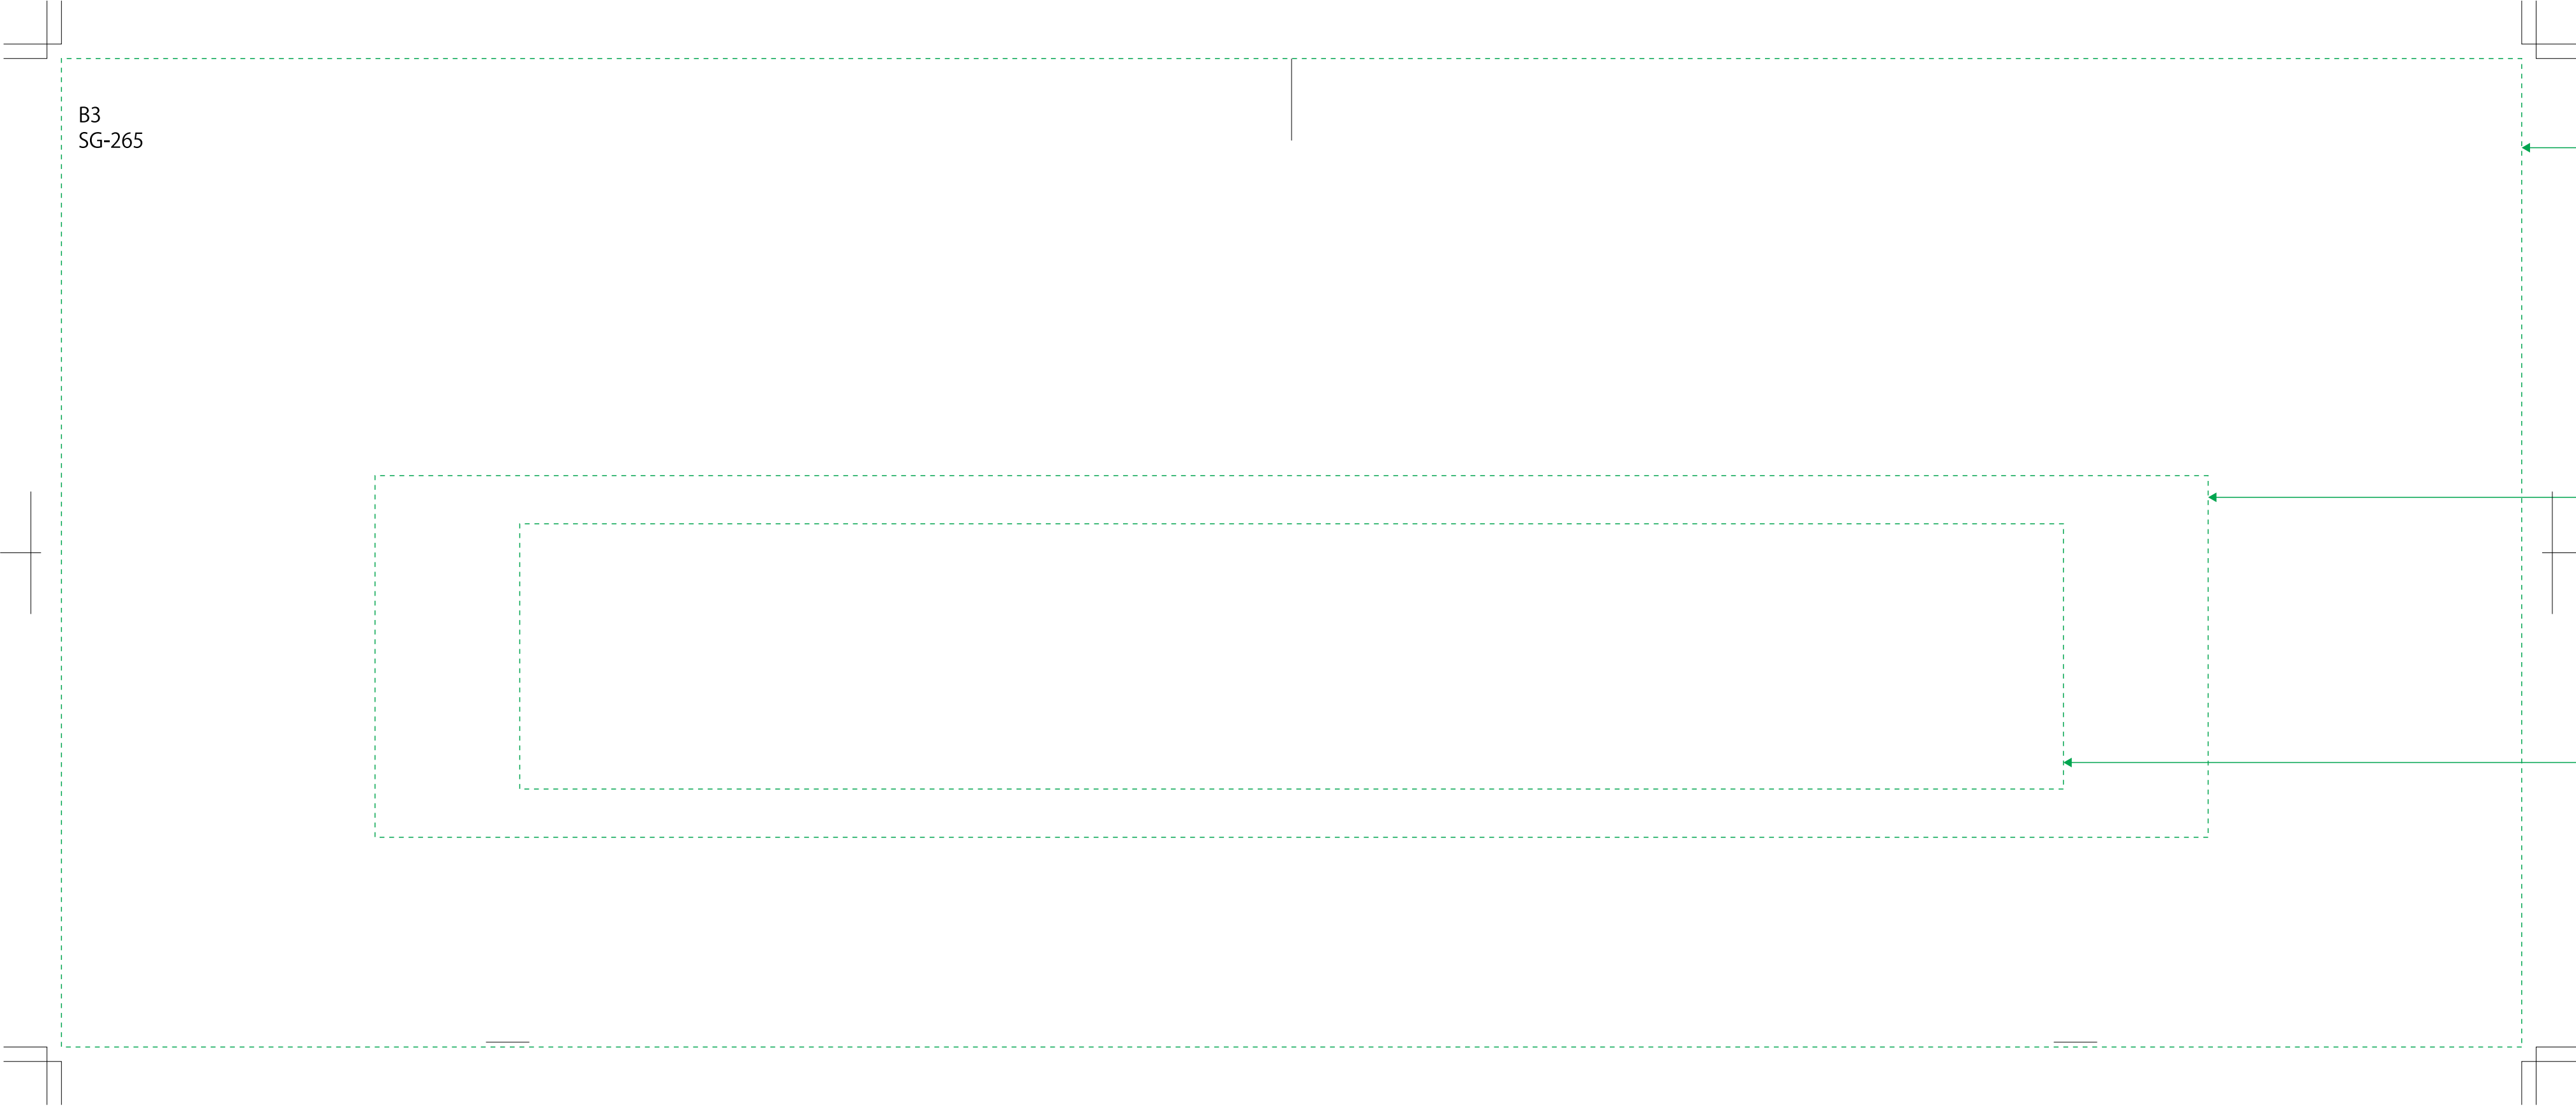

SG-265\_わらべ歳時記

名入れ印刷寸法:H55×W320mm以内

ちゃりんこ名入れPS版自動用

B3  
SG-265

← 版サイズ

← カレンダー  
仕上がり幅

← 名入れ  
印刷範囲