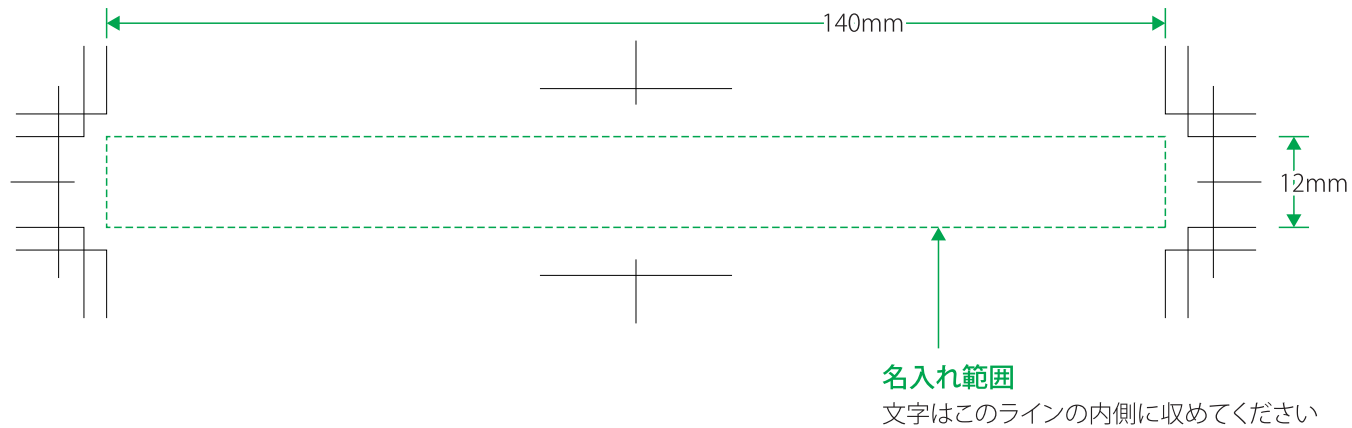

N-15-マルチ卓上カレンダー 印刷

(名入れ印刷寸法: H12×W140mm以内)

データ入稿について

- アプリケーションはillustratorをご使用ください。 ●バージョンはCS4まで対応可能です。
- デザインは必ずデザインレイヤーで作成してください。レイヤーの統合はしないでください。
- フォントは全てアウトライン化をしてください。
- フォントにもよりますが、小さい文字は潰れる可能性がありますので、ご注意ください。
- 網掛け・グラデーションには対応しておりませんので、予めご了承ください。
- 完成見本・確認用データ (JPG・PDF等) の添付をお願いします。