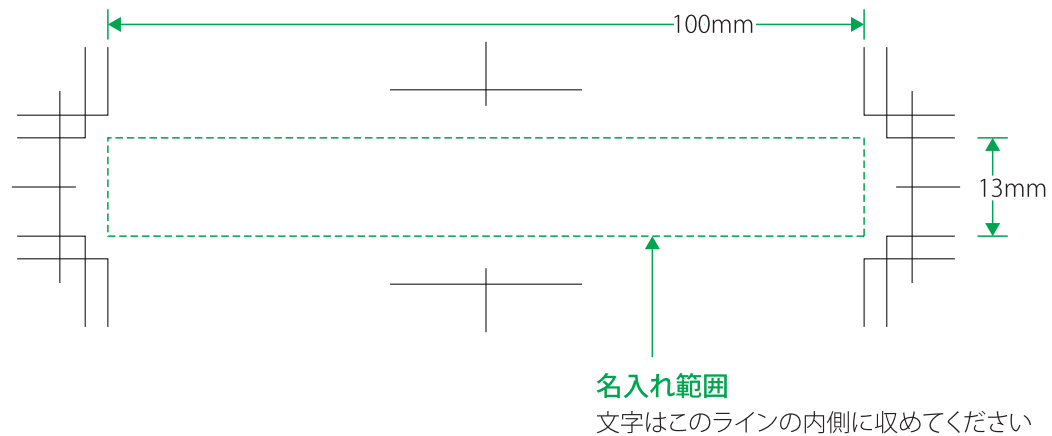

NZ-730_セパレート・ナウ・7カラーズ

(名入れ印刷寸法: H13×W100mm以内)

データ入稿について

- アプリケーションはillustratorをご使用ください。 ●バージョンはCS4まで対応可能です。
- デザインは必ずデザインレイヤーで作成してください。レイヤーの統合はしないでください。
- フォントは全てアウトライン化をしてください。
- フォントにもよりますが、小さい文字は潰れる可能性がありますので、ご注意ください。
- 網掛け・グラデーションには対応しておりませんので、予めご了承ください。
- 完成見本・確認用データ (JPG・PDF等) の添付をお願いします。