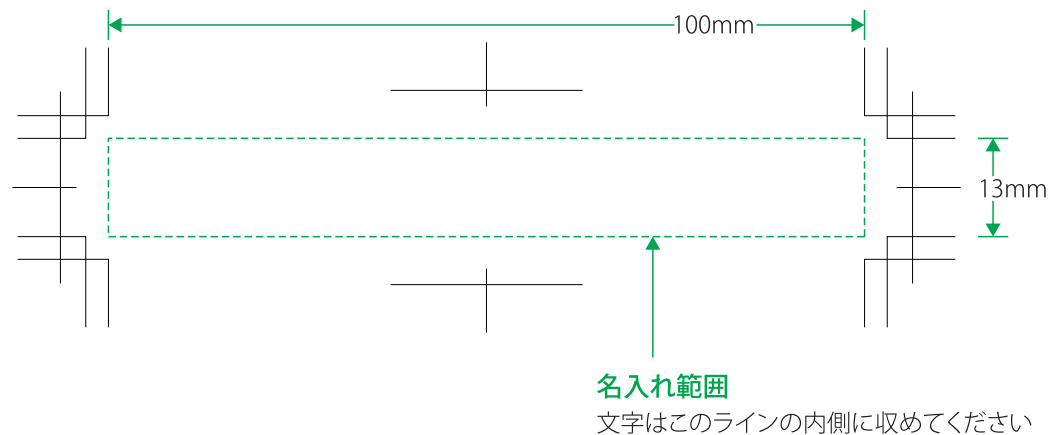

## NZB1103\_マンデースタート ビジネス

(名入れ印刷寸法: H13×W100mm以内)