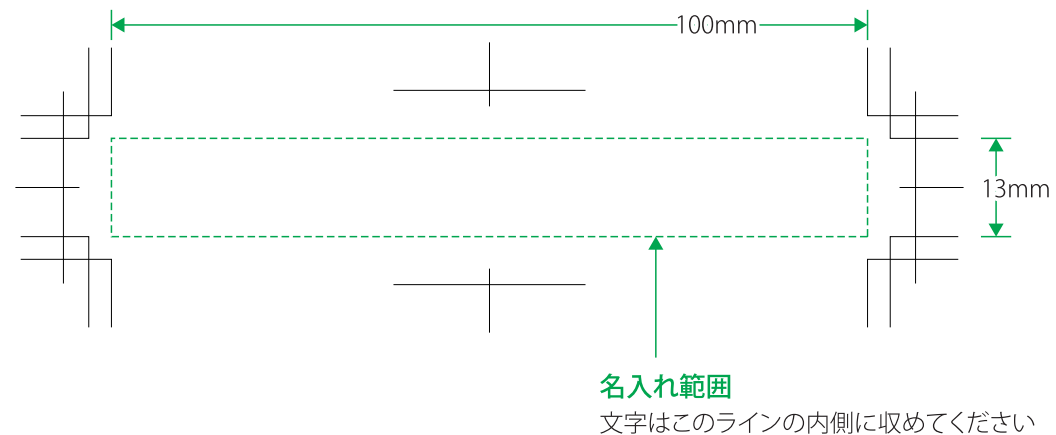

NZB1104_マンデースタート ポップ

(名入れ印刷寸法: H13×W100mm以内)

データ入稿について

- アプリケーションはillustratorをご使用ください。 ●バージョンはCS4まで対応可能です。
- デザインは必ずデザインレイヤーで作成してください。レイヤーの統合はしないでください。
- フォントは全てアウトライン化をしてください。
- フォントにもよりますが、小さい文字は潰れる可能性がありますので、ご注意ください。
- 網掛け・グラデーションには対応しておりませんので、予めご了承ください。
- 完成見本・確認用データ (JPG・PDF等) の添付をお願いします。