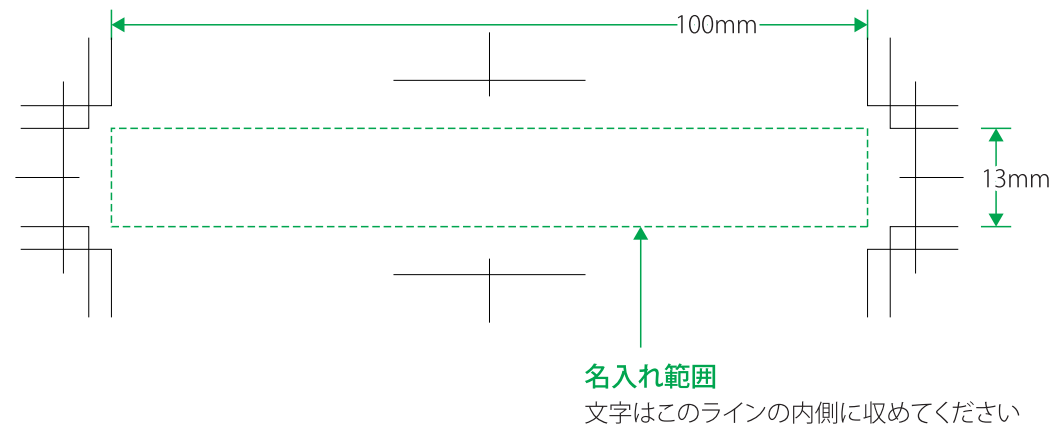

NZB1402_犬猫の絵画

(名入れ印刷寸法: H13×W100mm以内)

データ入稿について

- アプリケーションはillustratorをご使用ください。 ●バージョンはCS4まで対応可能です。
- デザインは必ずデザインレイヤーで作成してください。レイヤーの統合はしないでください。
- フォントは全てアウトライン化をしてください。
- フォントにもよりますが、小さい文字は潰れる可能性がありますので、ご注意ください。
- 網掛け・グラデーションには対応しておりませんので、予めご了承ください。
- 完成見本・確認用データ (JPG・PDF等) の添付をお願いします。