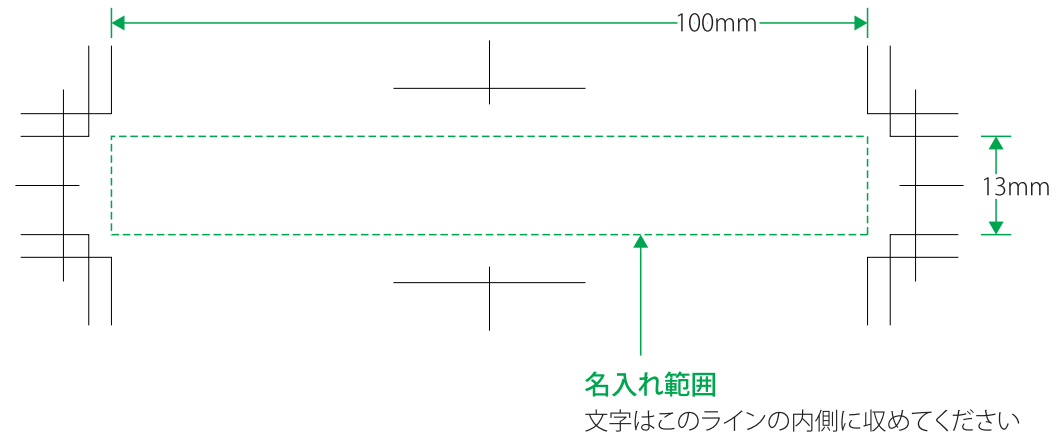

NZB1501_エコグリーン (大)

(名入れ印刷寸法: H13×W100mm以内)

データ入稿について

- アプリケーションはillustratorをご使用ください。 ●バージョンはCS4まで対応可能です。
- デザインは必ずデザインレイヤーで作成してください。レイヤーの統合はしないでください。
- フォントは全てアウトライン化をしてください。
- フォントにもよりますが、小さい文字は潰れる可能性がありますので、ご注意ください。
- 網掛け・グラデーションには対応しておりませんので、予めご了承ください。
- 完成見本・確認用データ (JPG・PDF等) の添付をお願いします。