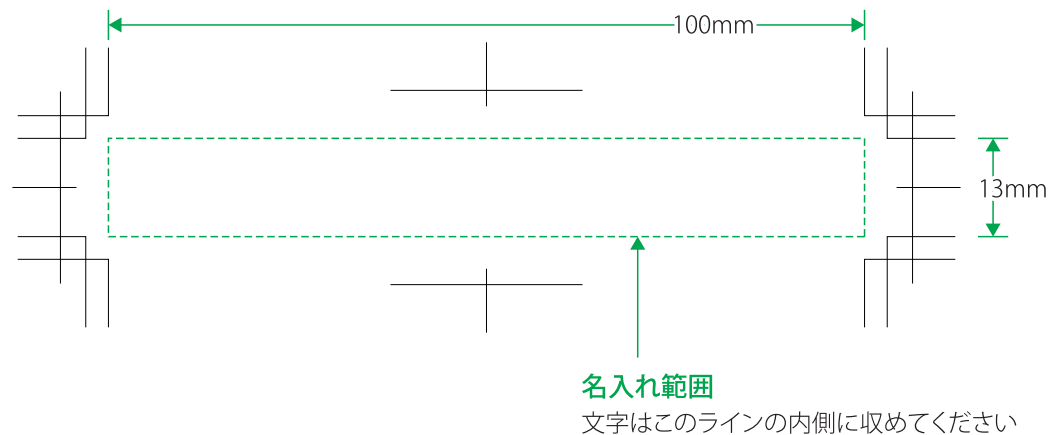

NZB1502_エコブラウン (大)

(名入れ印刷寸法: H13×W100mm以内)

データ入稿について

- アプリケーションはillustratorをご使用ください。 ●バージョンはCS4まで対応可能です。
- デザインは必ずデザインレイヤーで作成してください。レイヤーの統合はしないでください。
- フォントは全てアウトライン化をしてください。
- フォントにもよりますが、小さい文字は潰れる可能性がありますので、ご注意ください。
- 網掛け・グラデーションには対応しておりませんので、予めご了承ください。
- 完成見本・確認用データ (JPG・PDF等) の添付をお願いします。