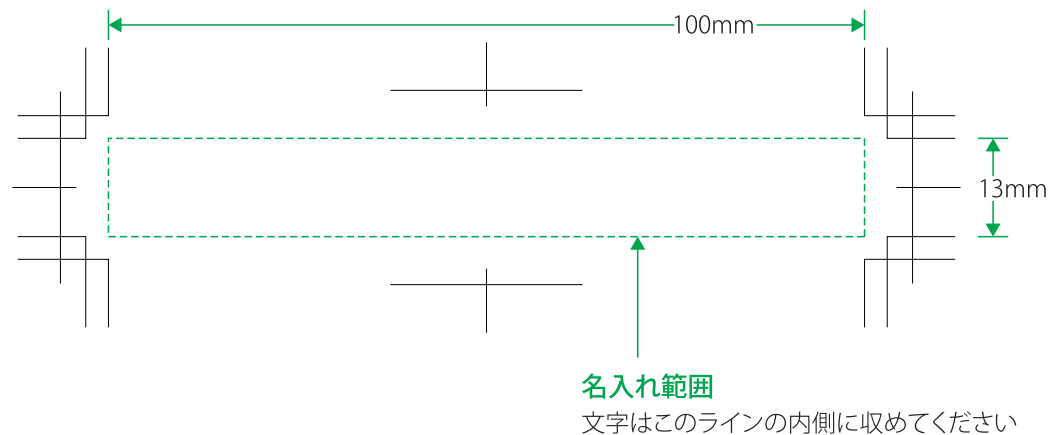

NZB1505_セブندイズセブンカラーズ (大)

(名入れ印刷寸法: H13×W100mm以内)

データ入稿について

- アプリケーションはillustratorをご使用ください。 ●バージョンはCS4まで対応可能です。
- デザインは必ずデザインレイヤーで作成してください。レイヤーの統合はしないでください。
- フォントは全てアウトライン化をしてください。
- フォントにもよりますが、小さい文字は潰れる可能性がありますので、ご注意ください。
- 網掛け・グラデーションには対応しておりませんので、予めご了承ください。
- 完成見本・確認用データ (JPG・PDF等) の添付をお願いします。