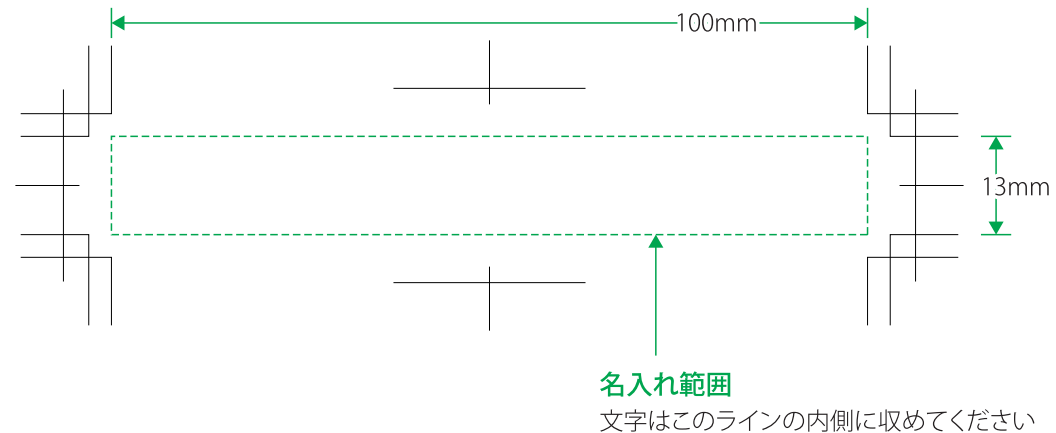

## NZB1507\_種付き卓上カレンダー (バジル)

(名入れ印刷寸法: H13×W100mm以内)