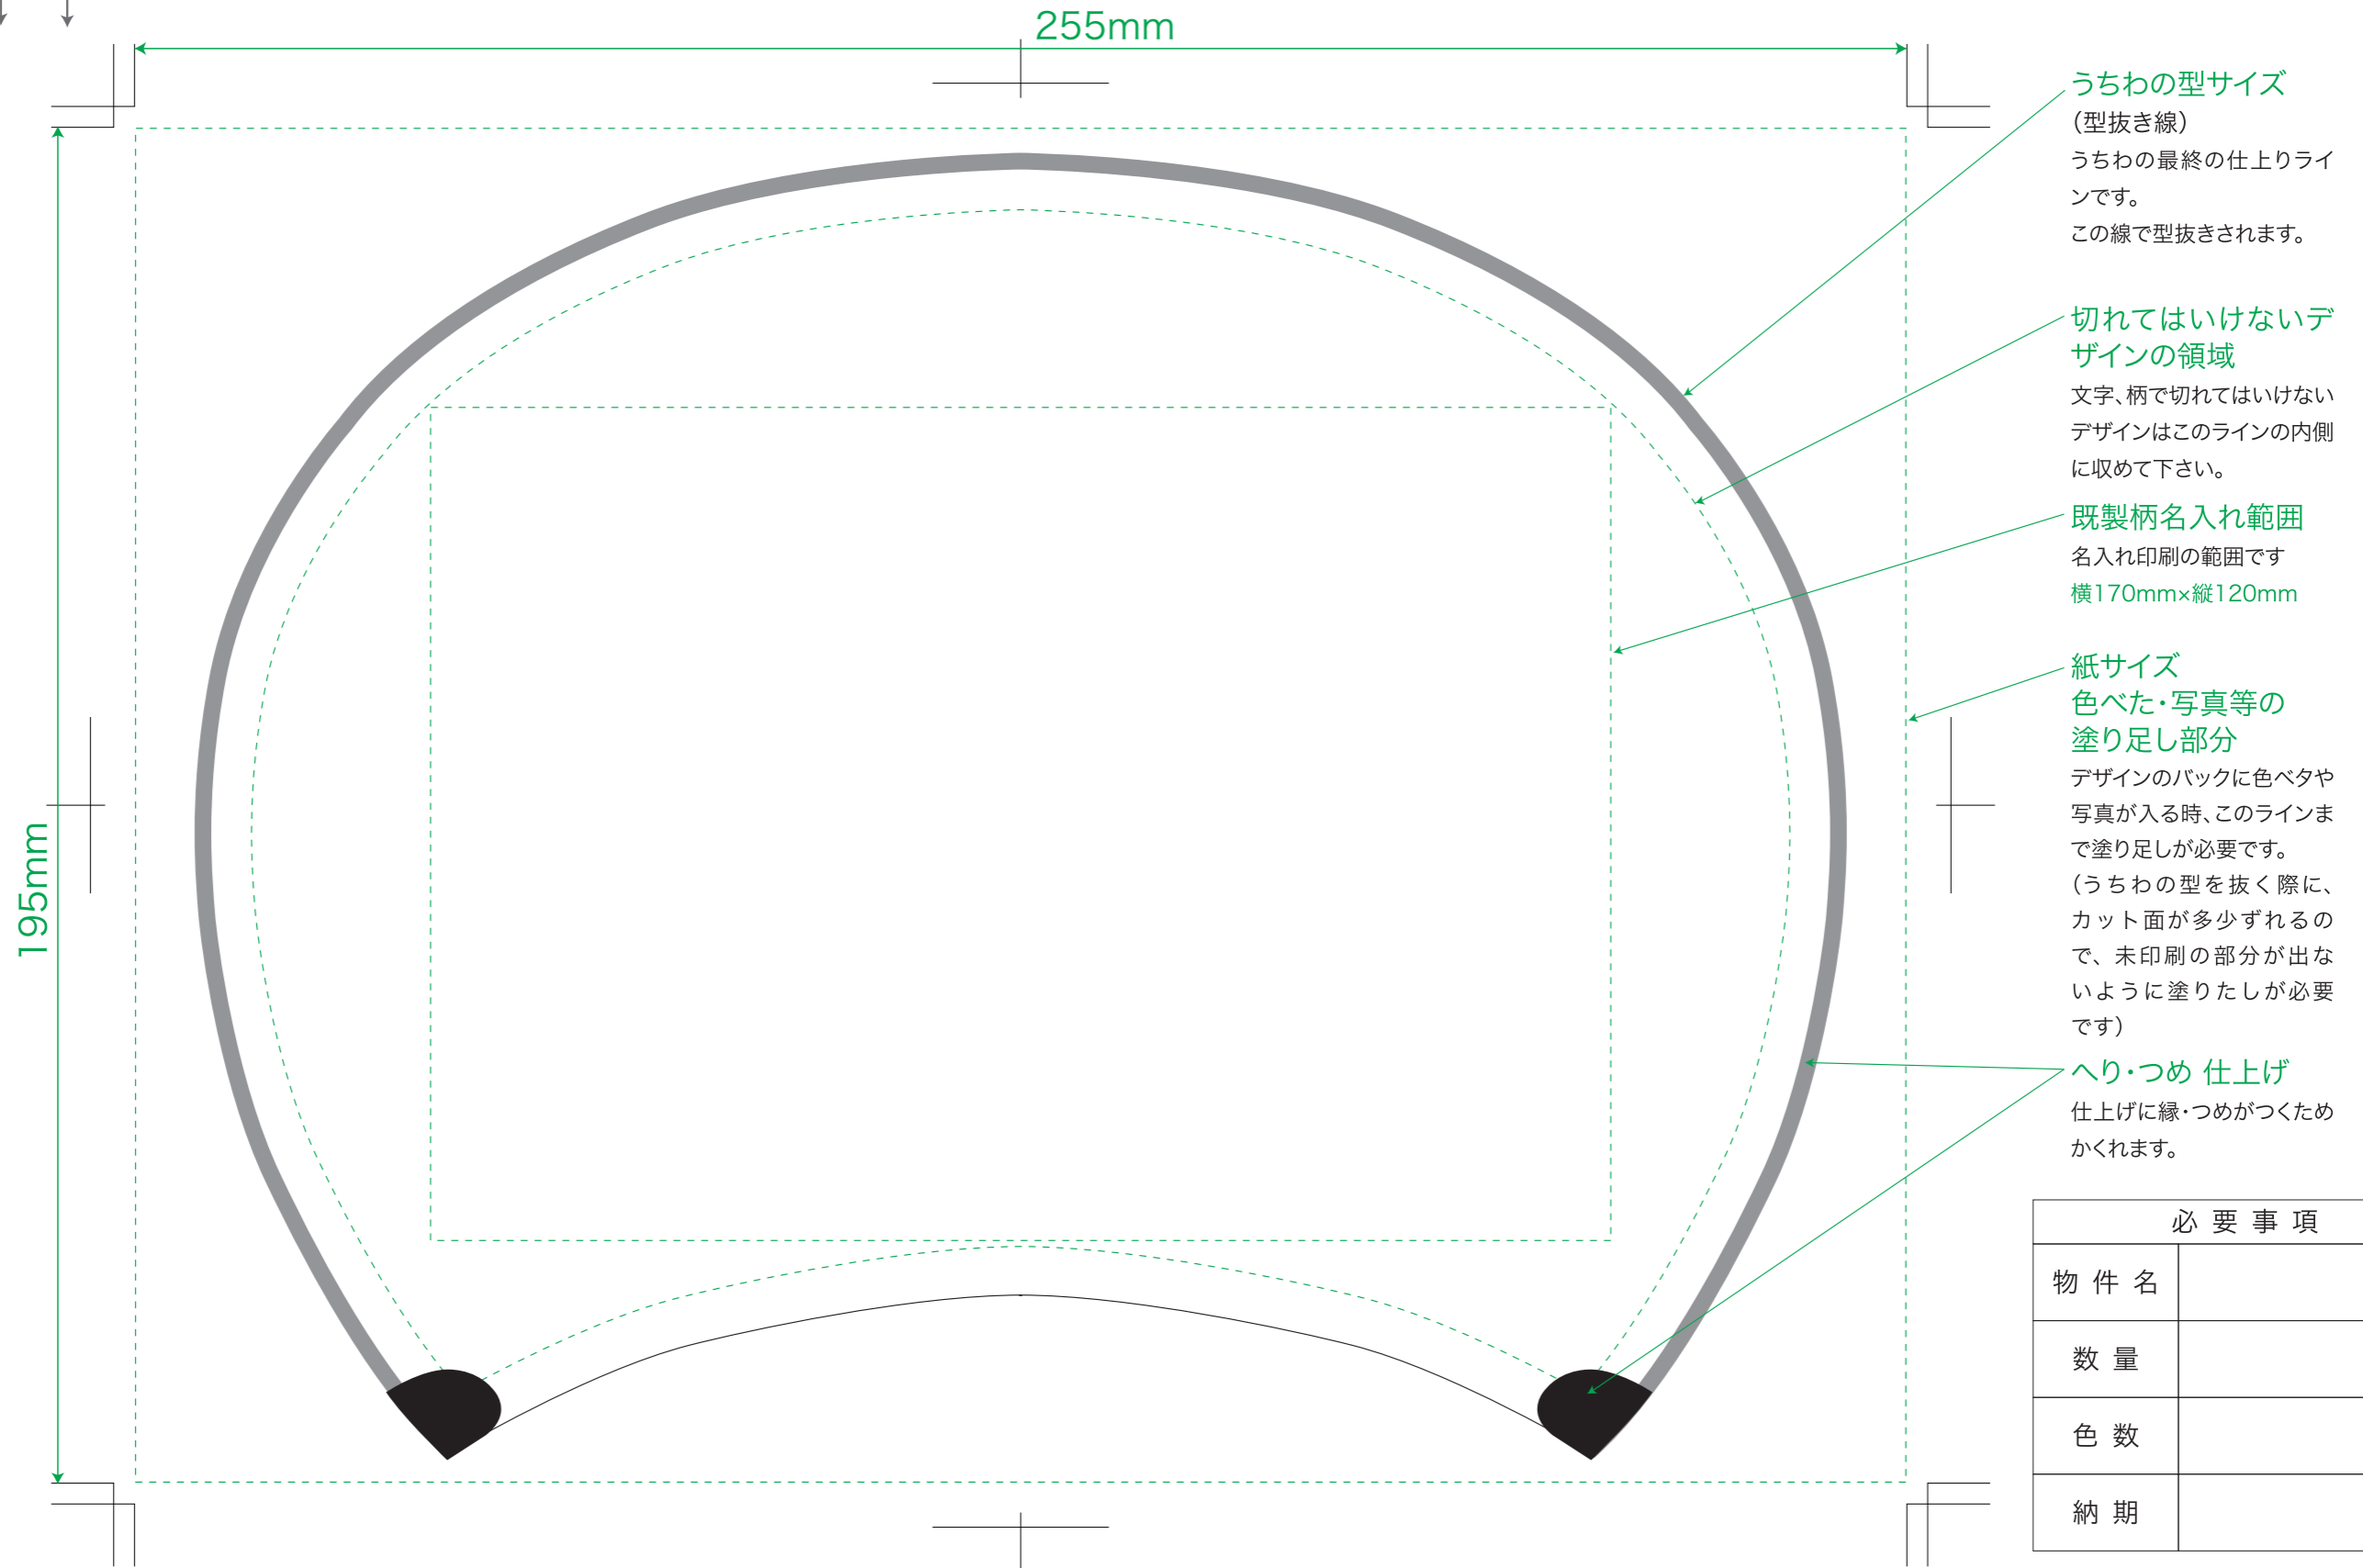

竹うちわ-唐月 フォーマット

うちわサイズ：横240mm×縦350mm(柄：115mm)

紙サイズ：横255mm×縦195mm

用紙型抜きサイズ：横235mm×縦185mm

名入れ範囲：横170mm×縦120mm

(手作業のためサイズに誤差があります。)

データ入稿について

- ・作成したシステム(MacかWindowsか)をお教えてください。
- ・アプリケーションはIllustrator、Photoshopをご使用ください。
- ・フォントは全てアウトライン化をしてください。
- ・画像はCMYKで、解像度は350~400dpiをお願いいたします。
- ・リンク画像ファイルは必ず添付してください。
- ・バージョンはCS2まで対応可能です。
- ・完成見本、確認用データ(jpg,pdf等)の添付をお願いいたします。
- ・特色の場合は特色番号を指定してください。