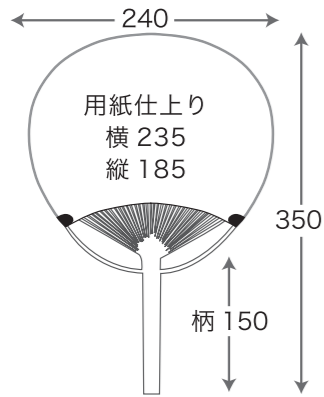

竹うちわ-唐月 フォーマット

うちわサイズ：横240mm×縦350mm(柄：115mm)

紙サイズ：横255mm×縦195mm

用紙型抜きサイズ：横235mm×縦185mm

名入れ範囲：横170mm×縦120mm

(手作業のためサイズに誤差があります。)

データ入稿について

- ・作成したシステム(MacかWindowsか)をお教えてください。
- ・アプリケーションはIllustrator、Photoshopをご使用ください。
- ・フォントは全てアウトライン化をしてください。
- ・画像はCMYKで、解像度は350~400dpiをお願いいたします。
- ・リンク画像ファイルは必ず添付してください。
- ・バージョンはCS2まで対応可能です。
- ・完成見本、確認用データ(jpg,pdf等)の添付をお願いいたします。
- ・特色の場合は特色番号を指定してください。