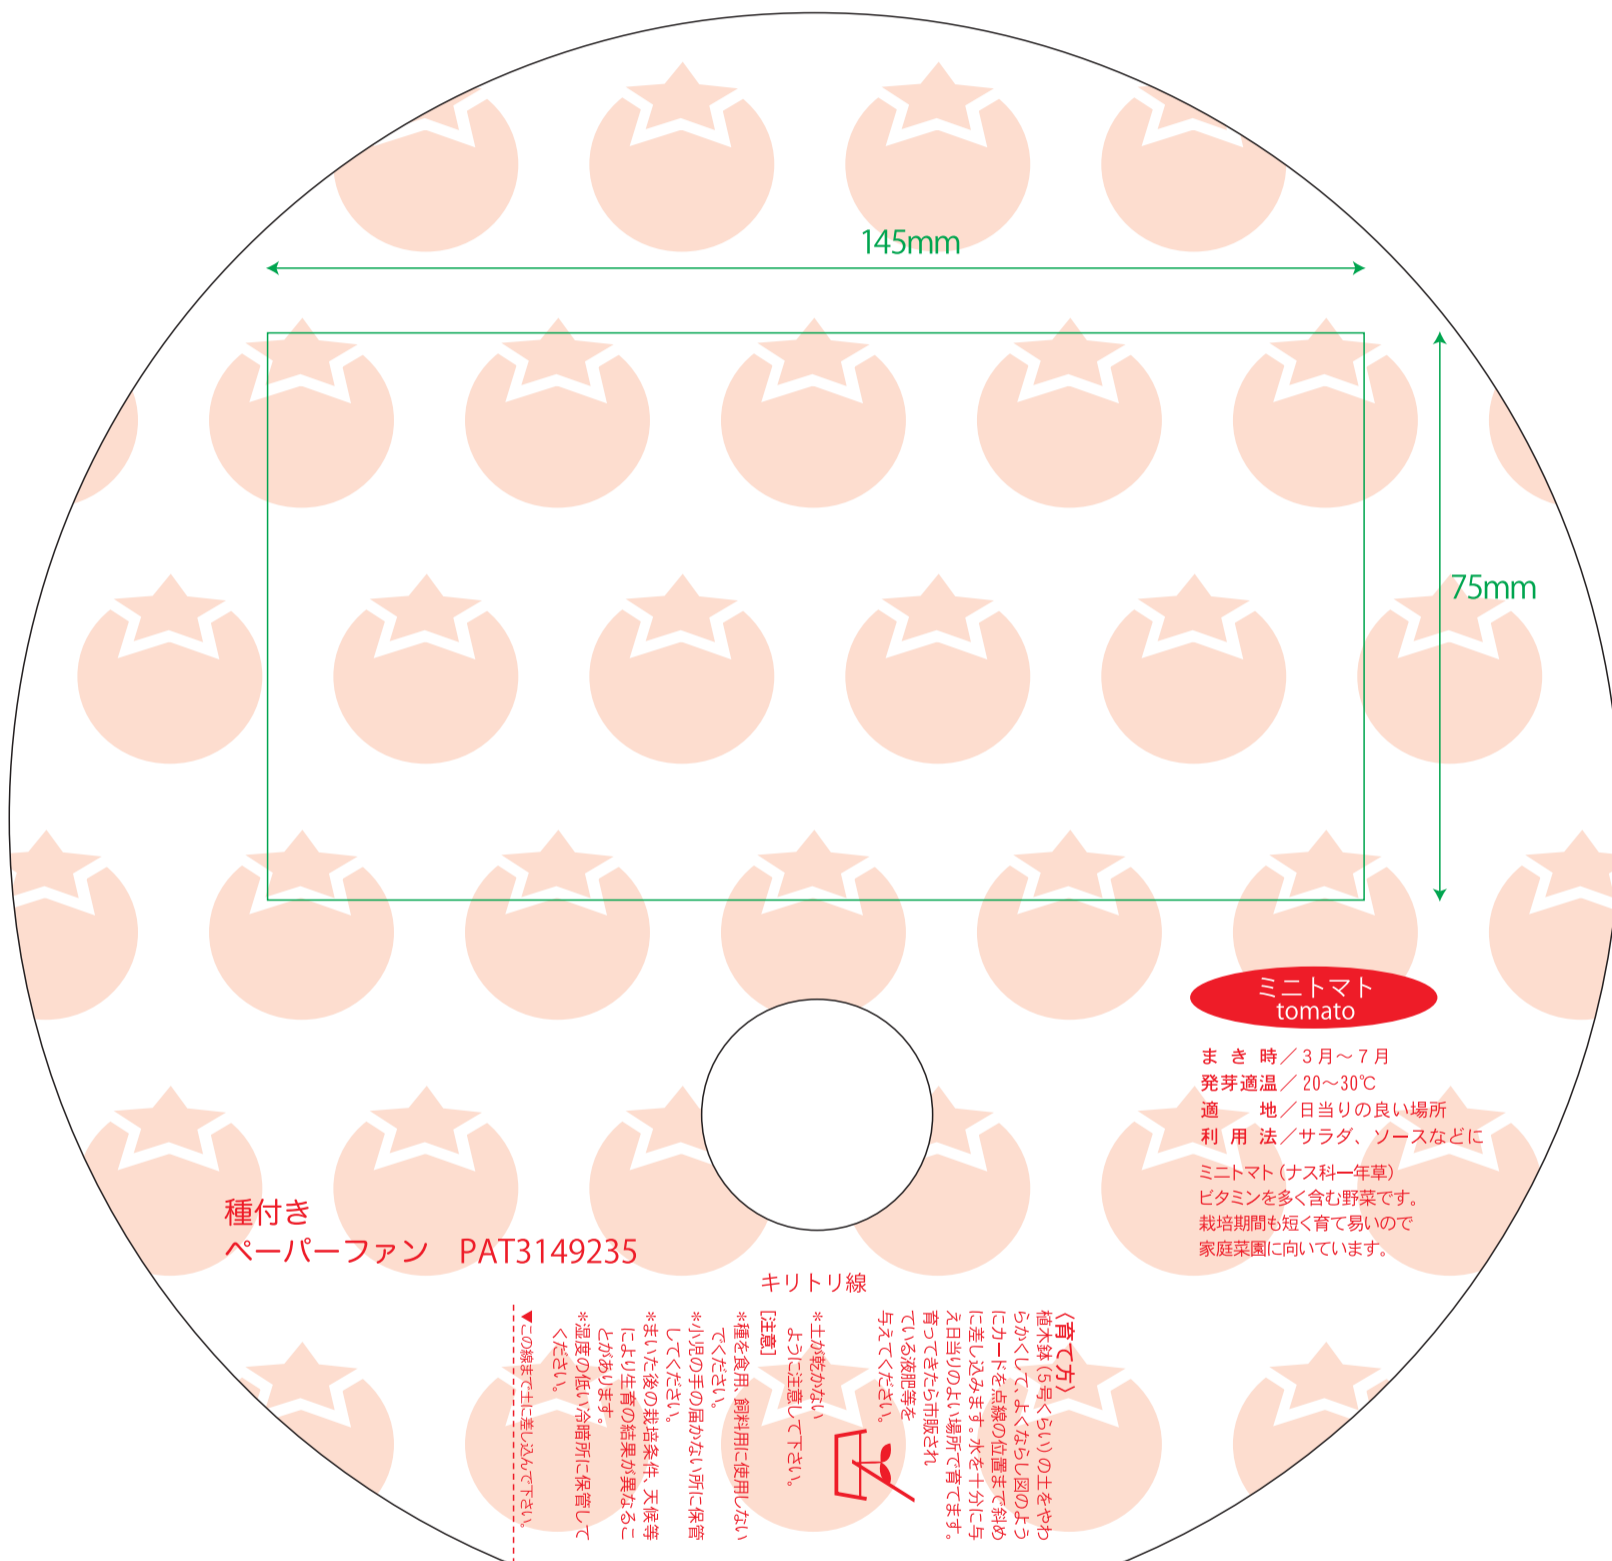

# 種付きペーパーファン トマト

ペーパーファンサイズ：約横213mm×縦205mm（指穴：30mm）

紙サイズ：横233mm×縦225mm

用紙型抜きサイズ：約横213mm×縦205mm

名入れ範囲：横145mm×縦75mm

裏