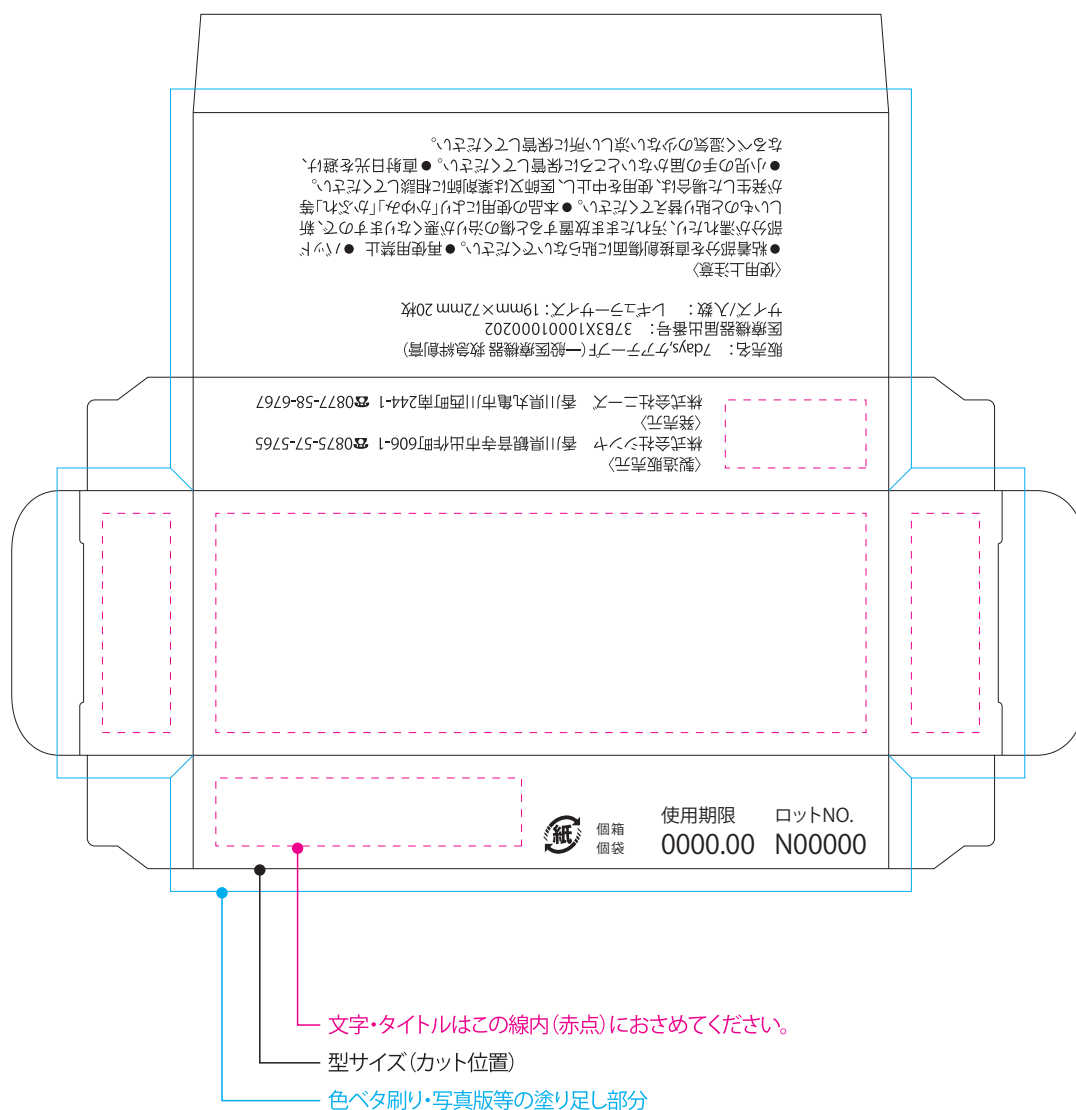

7days, ケアテープ F (20 枚入ケース) 組み立て時：W92×H35×D18mm

【注意!】レイヤーについて

デザインは必ずデザインレイヤーで作成してください。
デザインレイヤー以外に印刷部品を置かれますと印刷されません。
レイヤーの統合、削除・アートボードの変更はしないでください。
(デザインレイヤー以外は確認用で必要なものになります)

- アプリケーションはIllustratorをご使用してください。
- フォントは全てアウトライン化をしてください。
- 画像はCMYKで、原寸配置時の解像度は350~400dpiをお願いします。※画像がRGBだと、色味が異なって印刷されます。
- リンク画像ファイルは必ず添付してください。
- バージョンはCS4まで対応可能です。
- 完成見本・確認用データ(jpg・pdf等)の添付をお願いします。
確認用データは必ず最終入稿データと同じデザインが確認して入稿してください。