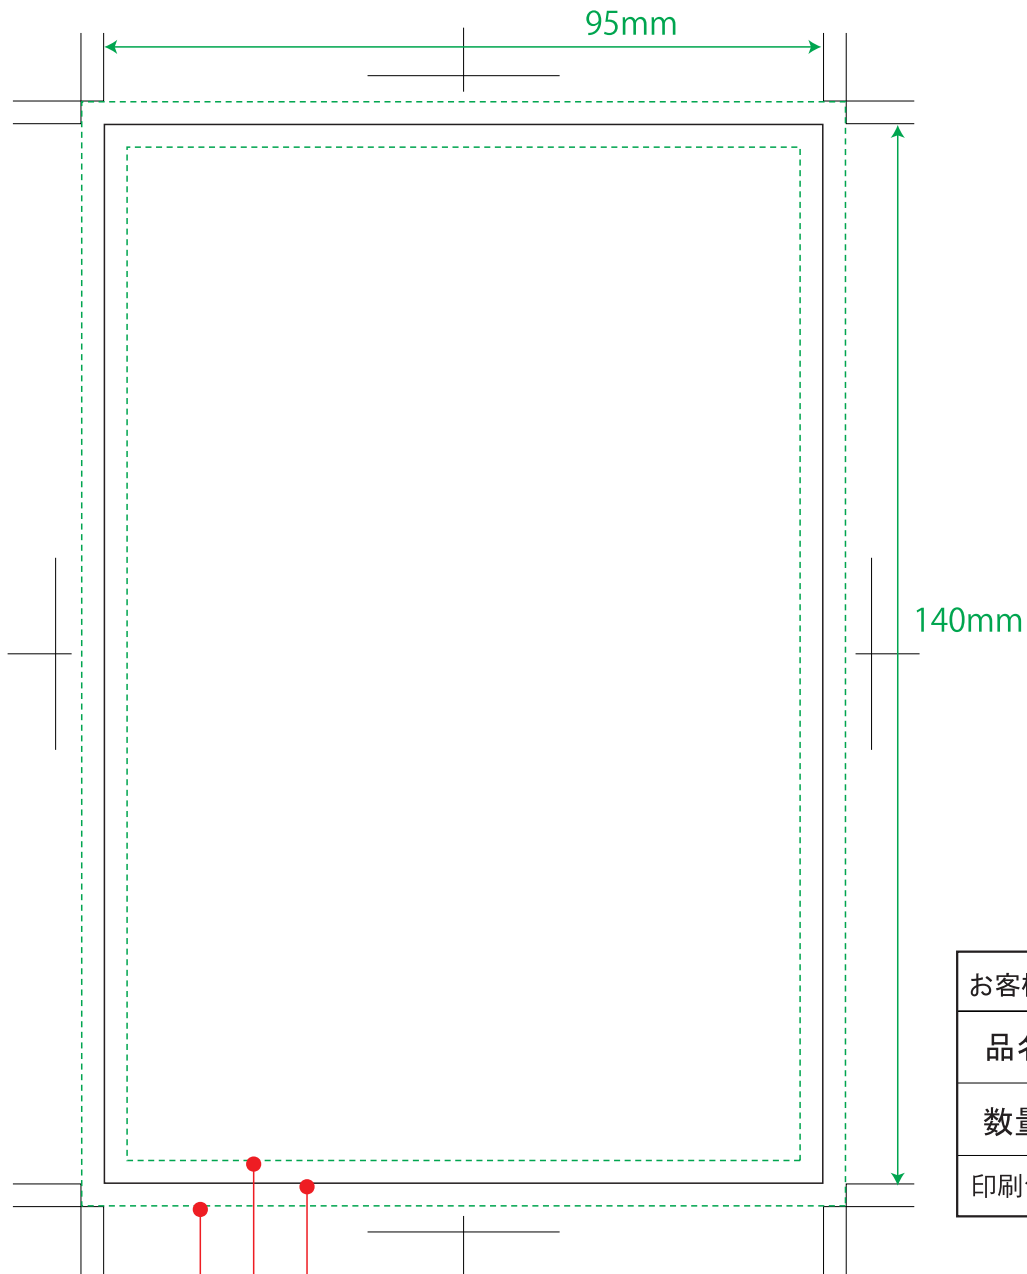

再生ペット水切りゴミ袋排水口用 オリジナルラベル

11KT004-5_29

文字・タイトルはこの腺内に納めてください。

色ベタ刷り・写真版等の塗り足し部分

お客様：
品名：
数量：
印刷色：