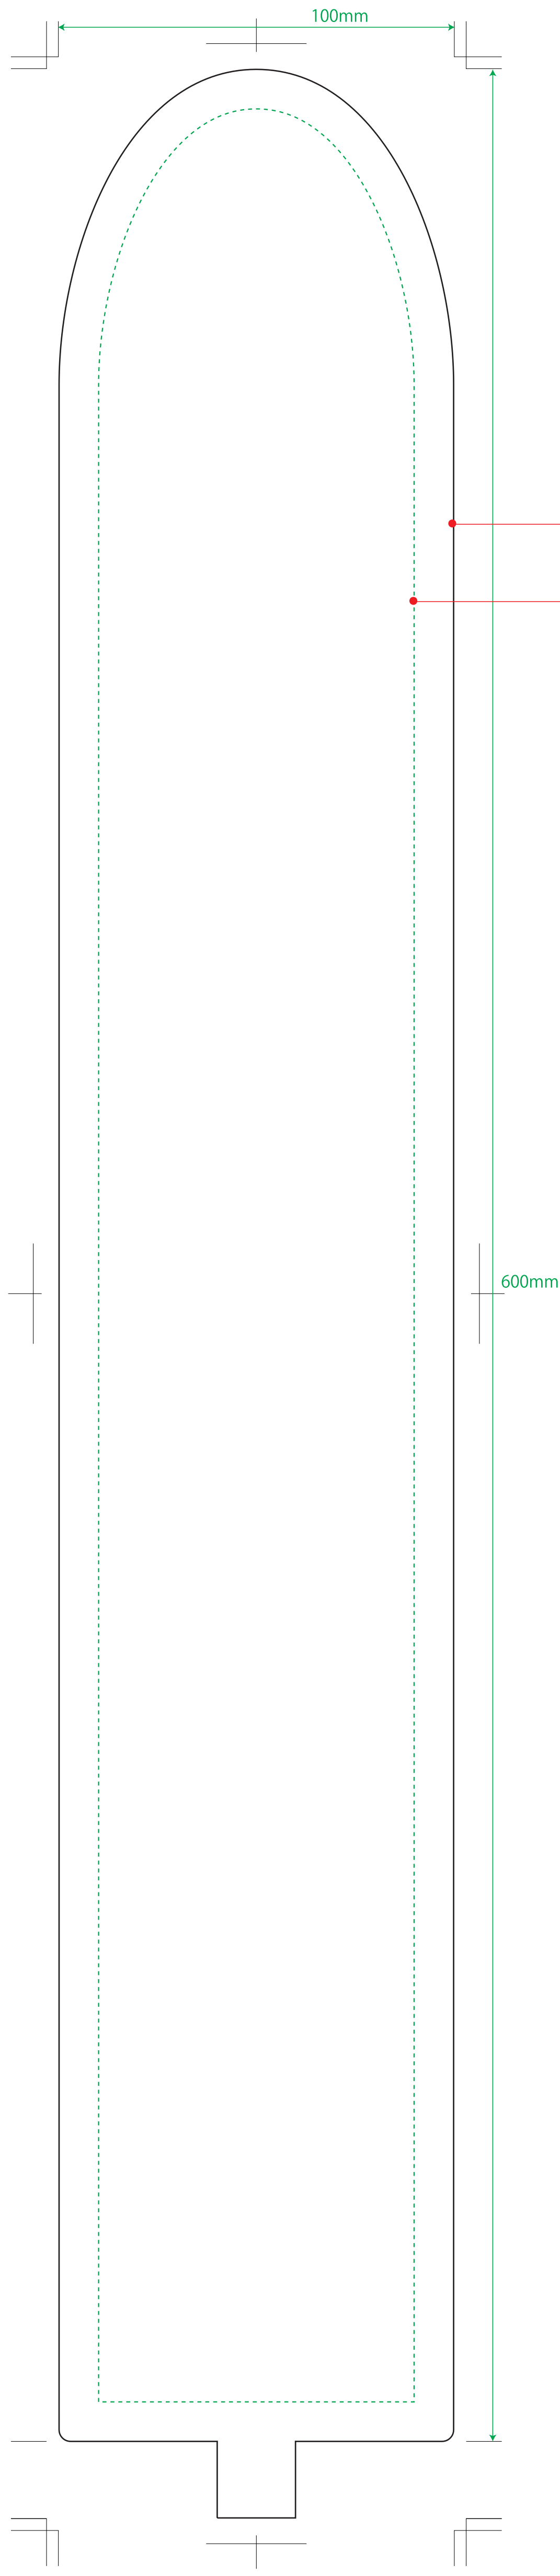

応援スティック サイズ100×600mm

100mm

型サイズ (カット位置)

柄はこの線内に納めてください

600mm