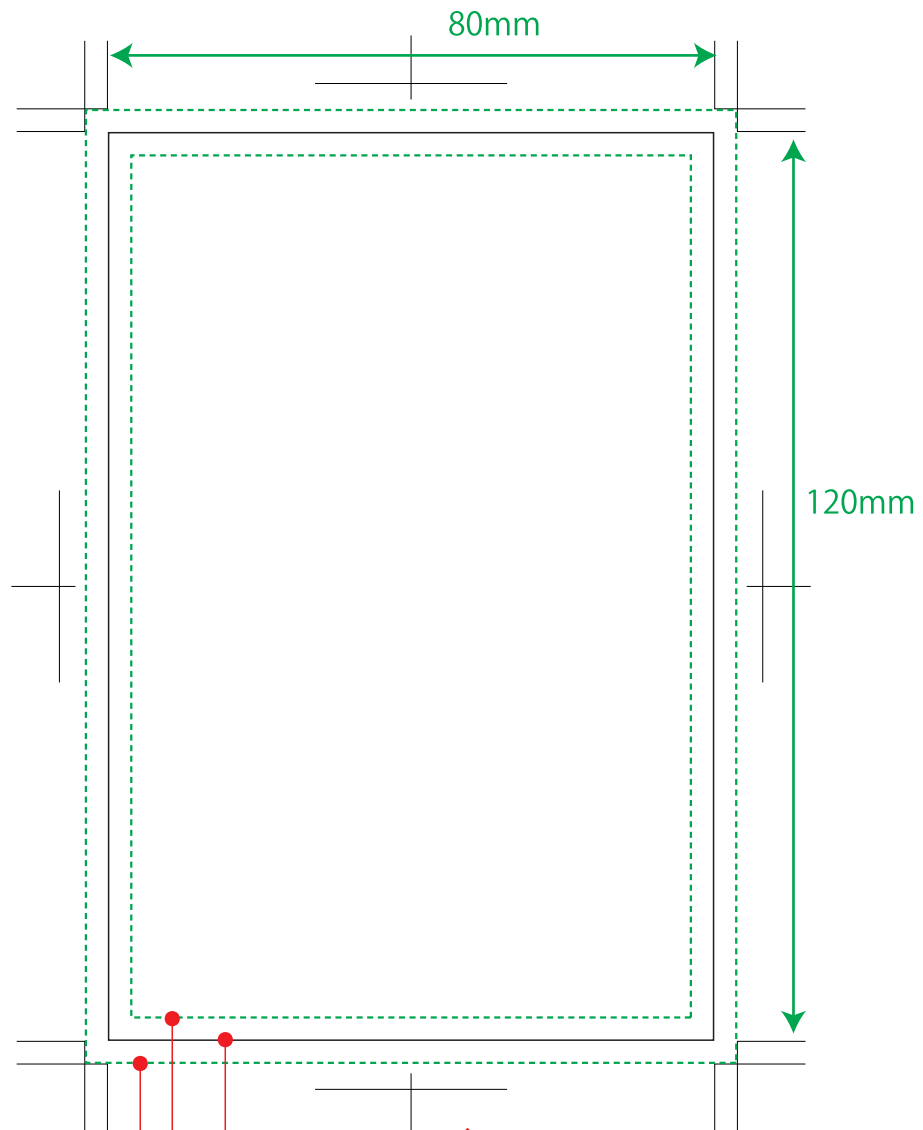

入浴剤 アロマハーブ6種アソート

型サイズ（カット位置）

文字・タイトルはこの線内に納めてください。

色ベタ塗り・写真版等の塗り足し部分