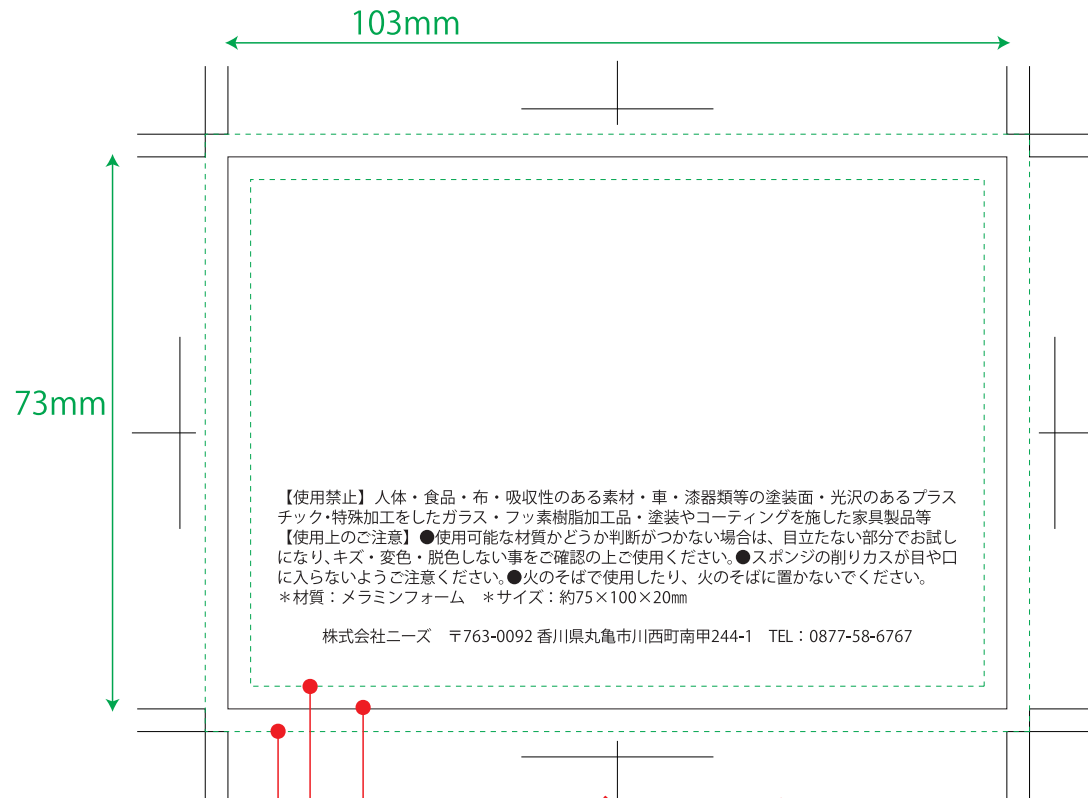

# ハイテクスポンジ 全ラベル

型サイズ（カット位置）

文字・タイトルはこの線内に納めてください。

色ベタ刷り・写真版等の塗り足し部分