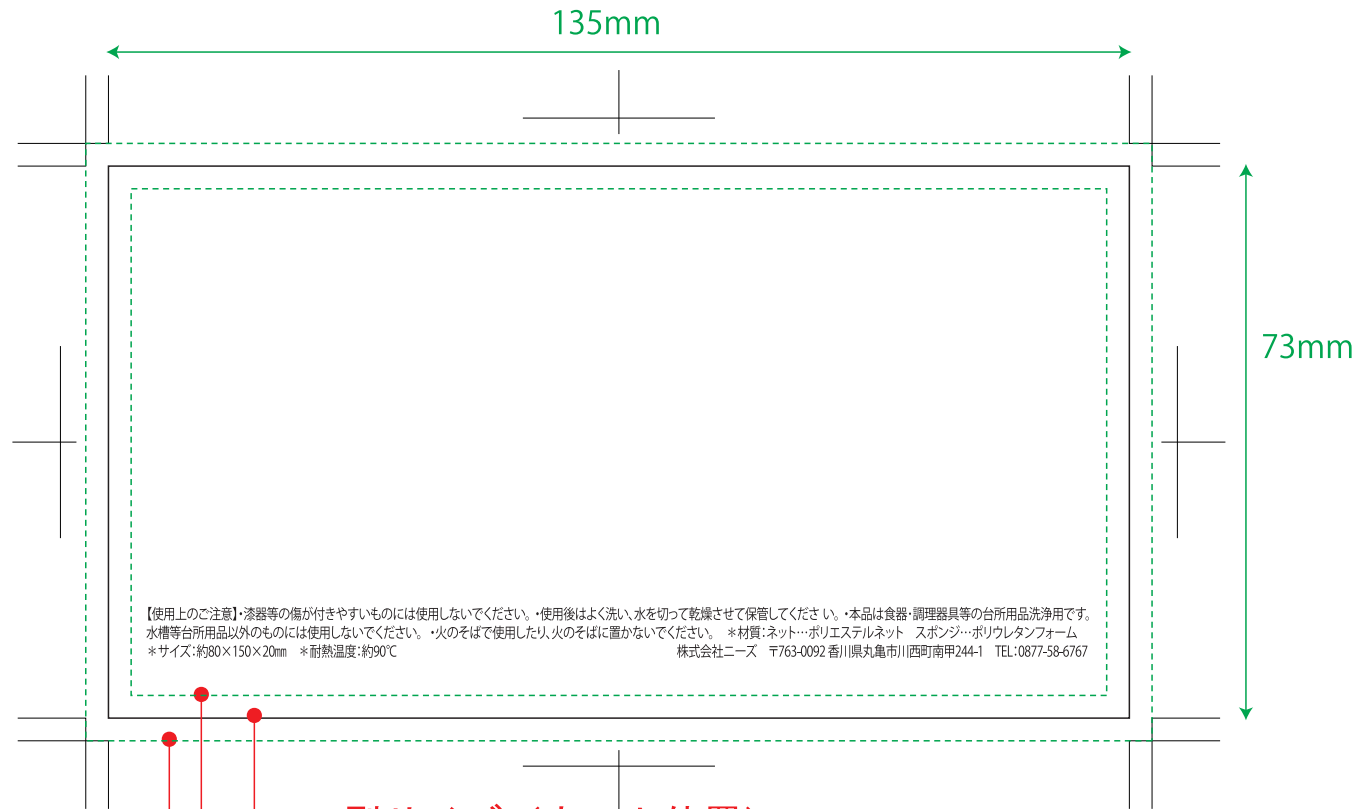

ネットスポンジ 全ラベル

型サイズ（カット位置）

文字・タイトルはこの線内に納めてください。

色ベタ刷り・写真版等の塗り足し部分