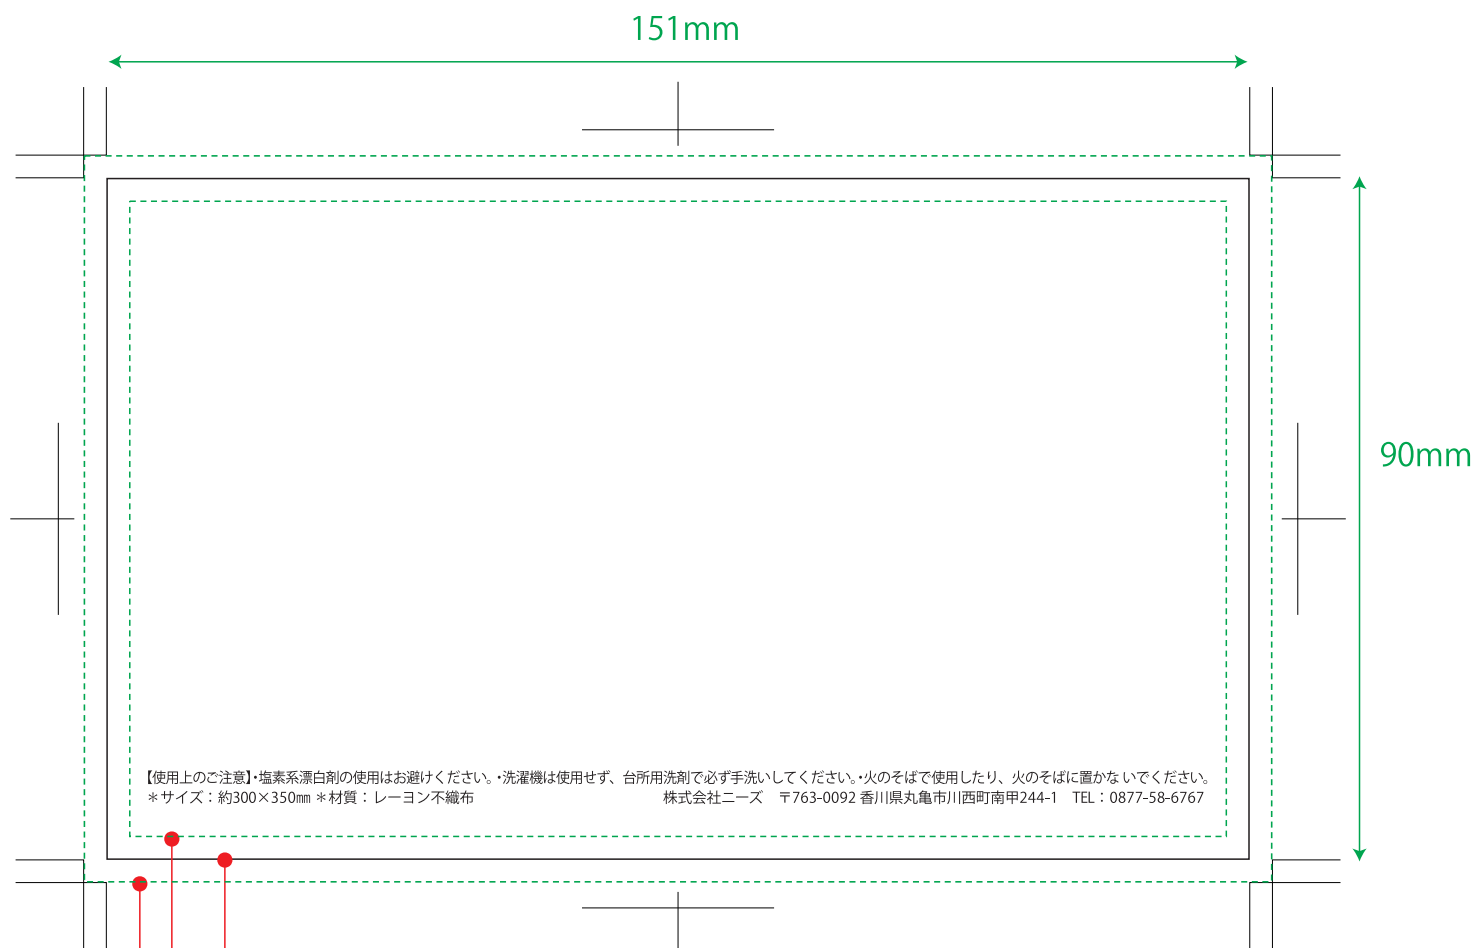

テーブルナプキン 全ラベル

型サイズ（カット位置）

文字・タイトルはこの線内に納めてください。

色ベタ刷り・写真版等の塗り足し部分