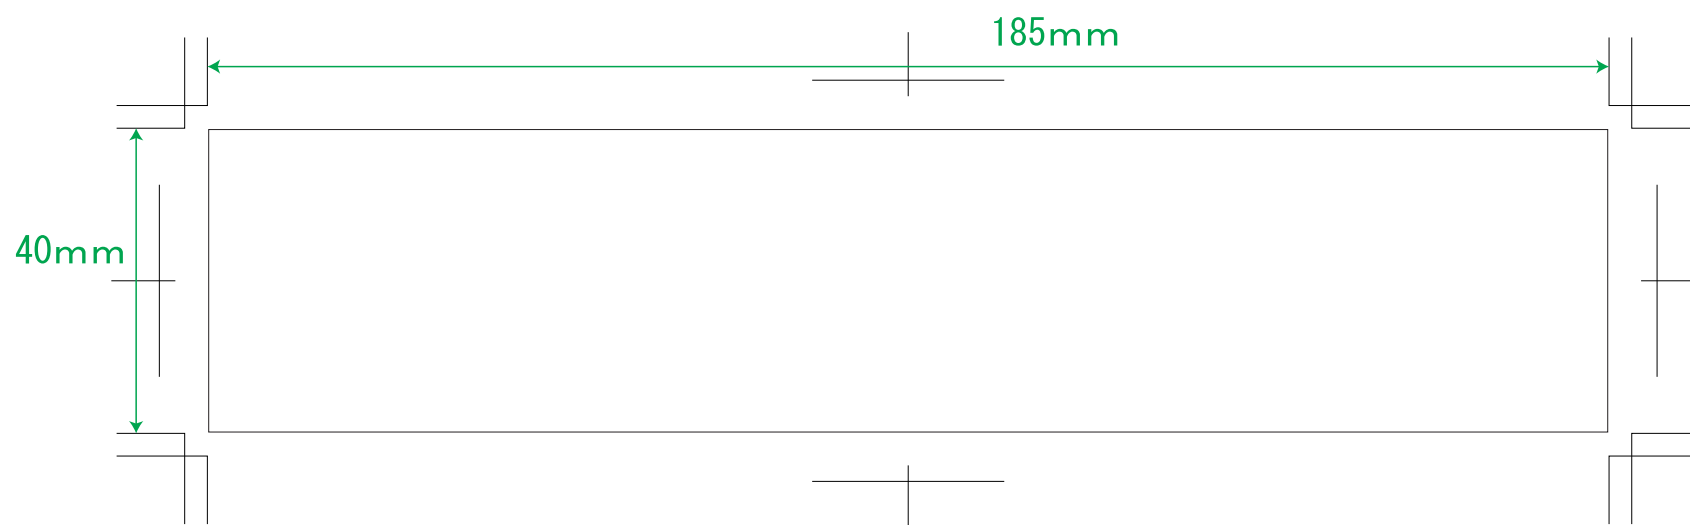

ゴールドボックス30W

ゴールドBOX 天面名入れ 40×185mm内 ※型押し浮き出し型使用