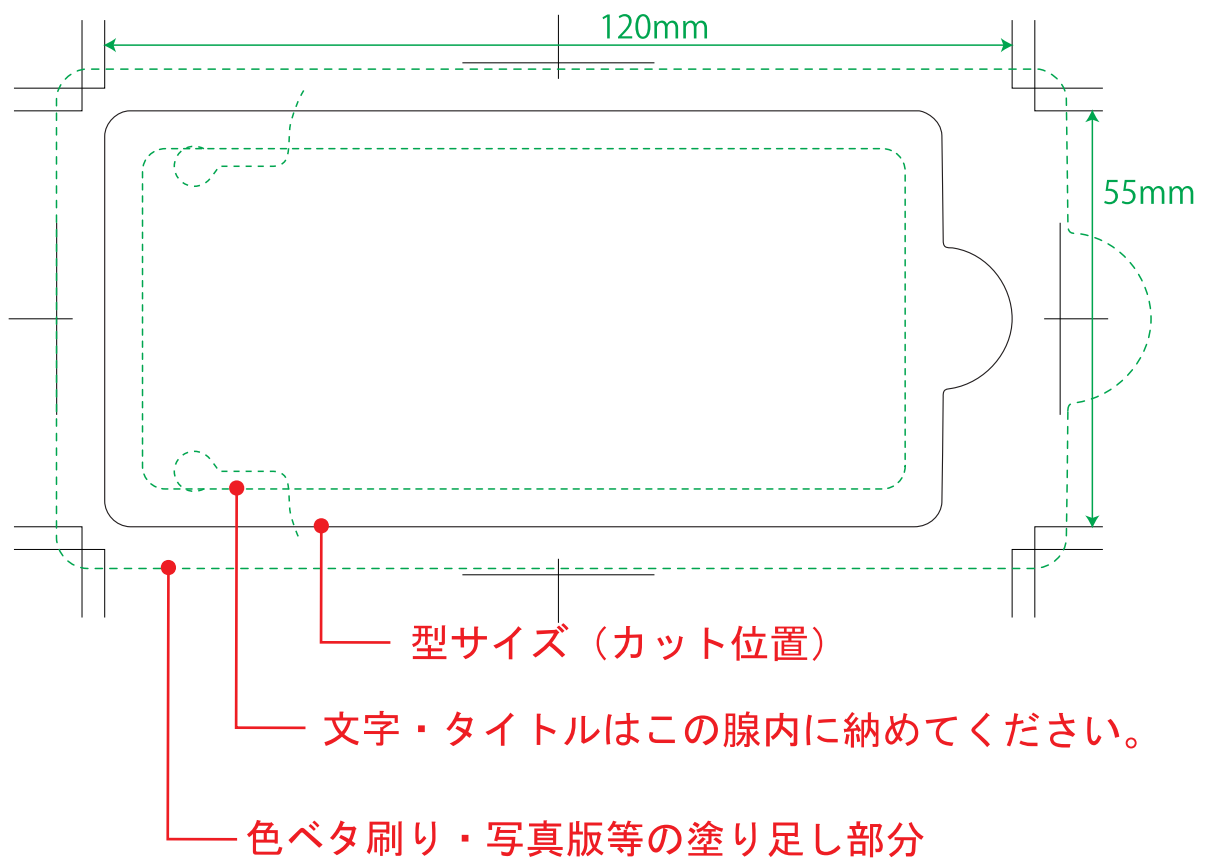

灯油すつきり用のフラップ

02WT022_11