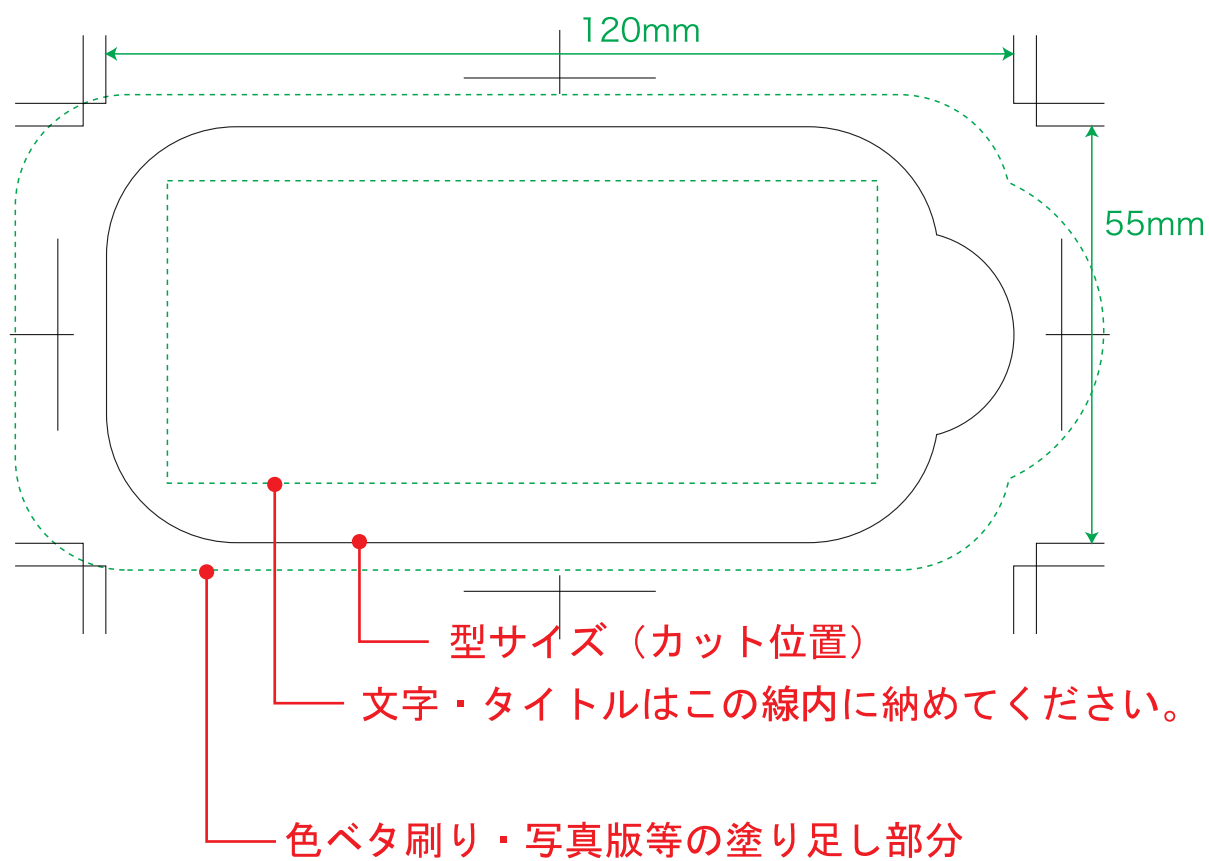

カークリーナー用フラップ

02WT021_20