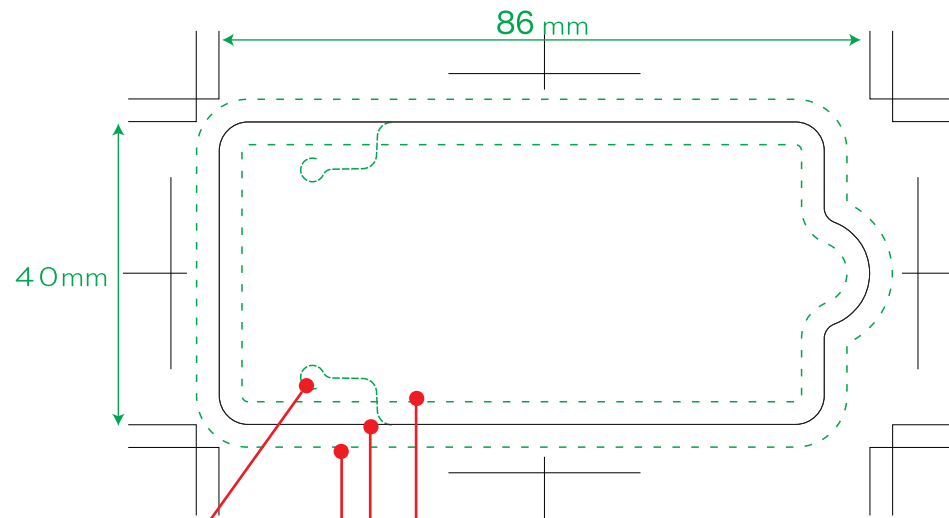

靴みがきの秀才 W86×H40mm

シール止めのはがしあたり

文字・タイトルはこの線内に納めてください。

型サイズ（カット位置）

色ベタ刷り・写真版等の塗り足し部分