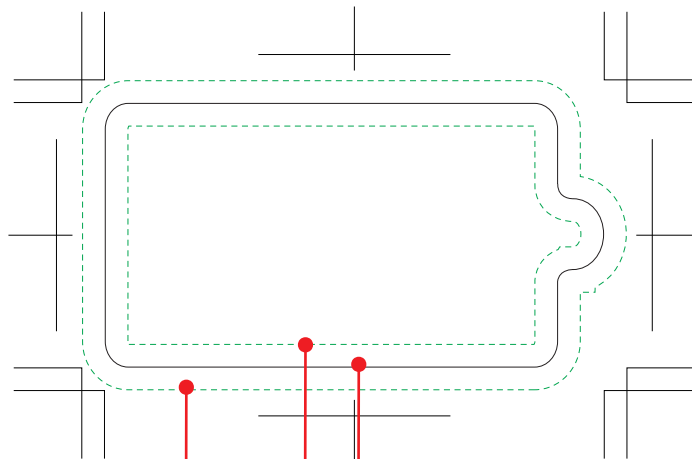

ミニミニウェット フラップ 65×35mm

型サイズ (カット位置)

文字・タイトルはこの線内に納めてください。

色ベタ刷り・写真版等の塗り足し部分