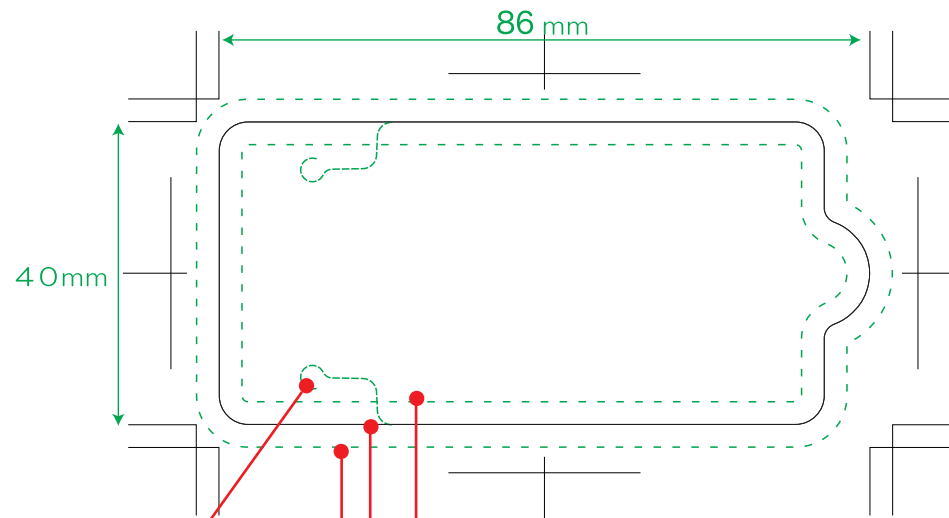

温感HOT WET W86×H40mm

シール止めのはがしあたり

文字・タイトルはこの線内に納めてください。

型サイズ（カット位置）

色ベタ刷り・写真版等の塗り足し部分