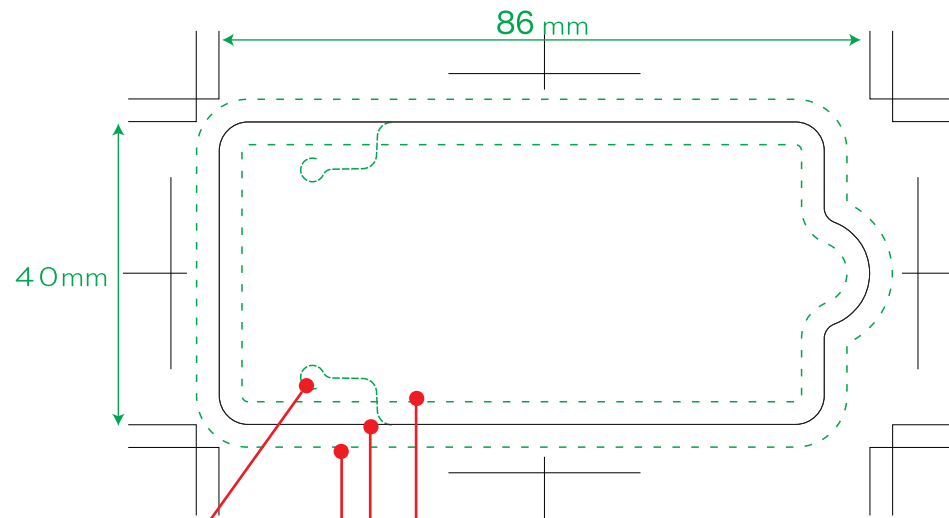

シミぬきウェット W86×H40mm

シール止めのはがしあたり

文字・タイトルはこの線内に納めてください。

型サイズ（カット位置）

色ベタ刷り・写真版等の塗り足し部分